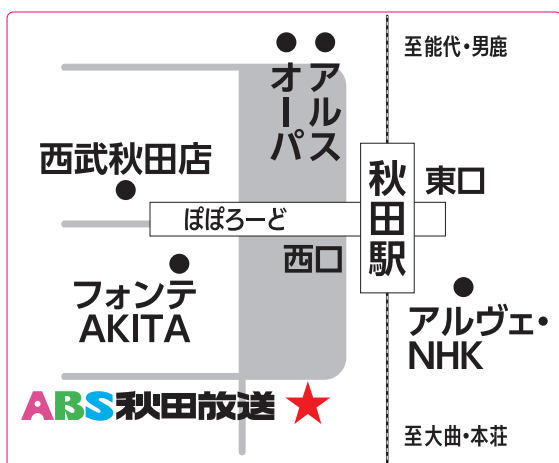

東京工科大学、日本工学院に興味をお持ちの皆さまへ

7/20^{月祝} ABS秋田放送 × 東京工科大学/日本工学院 合同進学相談フェア

- お申し込み不要
- 入退場自由
- 入場無料

ABSオリジナルグッズ&QUOカードプレゼント[🎁]

+ 秋田ノーザンハピネッツホーム開幕戦ペアチケット(2F自由)進呈 希望者のみ

6学部からなる理工系総合大学「東京工科大学」と、東京と北海道に3つのキャンパスを持つ総合専門学校「日本工学院」が、ABSにて合同進学相談フェアを開催いたします。入試、学科内容、就職、資格、奨学金、学生生活など、進学に関するあらゆるご質問に専門スタッフがお答えします。会場ではアニメやCGなどの学生作品の展示・上映や学校案内資料配布も行います。大学か専門学校か進路で迷っている方、是非この機会にお気軽に足をお運びください。

開催時間 12:00～17:00(時間内にお越しください)

対象 高校生・大学生・短大生・フリーター・保護者

会場 ABS 秋田放送 (秋田市中通七丁目1番1-2号)

テレビの裏側が覗けちゃう!

ABSスタッフによる
局内見学ツアー開催!

※お車でお越しの場合は、近隣の駐車場をご利用ください

同時開催

奨学金・進学資金相談

若きづくりびと奨学金(最大50万円/返済不要)説明 ほか

気になる学費や奨学金についても説明します!

お問い合わせ

東京工科大学 ☎0120-444-903

- コンピュータサイエンス学部
- メディア学部
- 工学部
- 応用生物学部
- デザイン学部
- 医療保健学部
- デジタルエンターテインメント学部

2028年4月設置構想中・仮称。計画内容は変更になる場合があります。

日本工学院 ☎0120-444-700