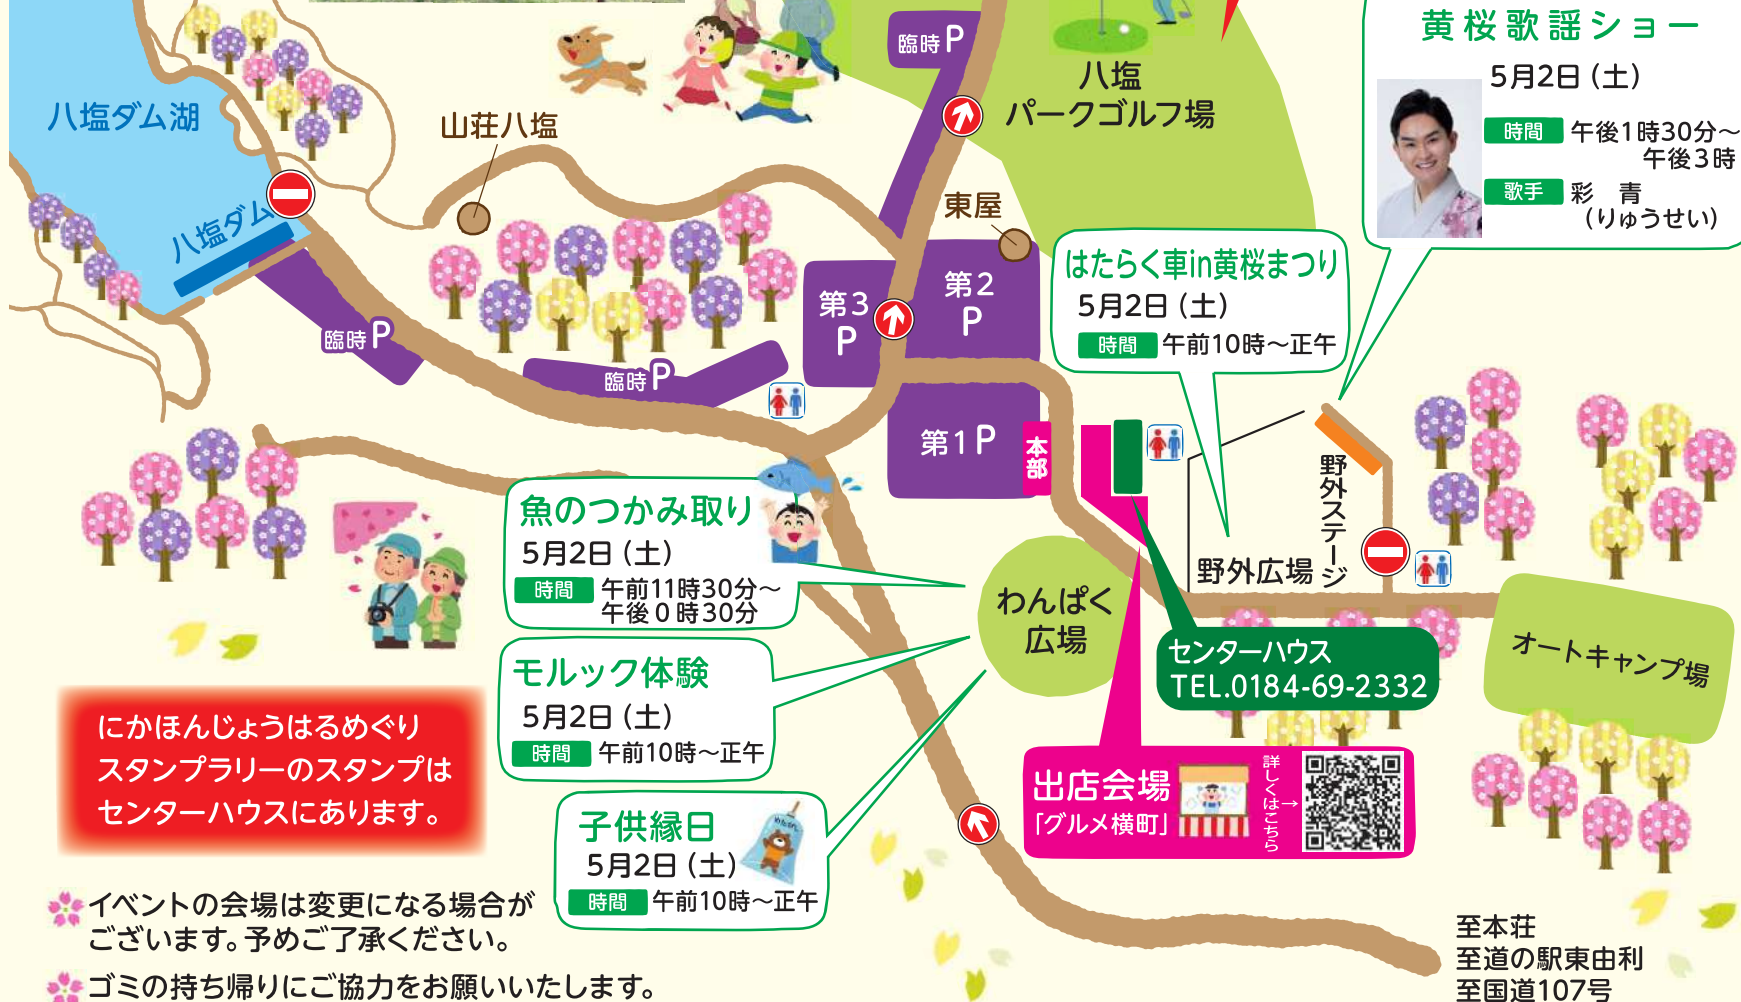

2019年「第61回日本レコード大賞」新人賞を受賞

2021年「日本作曲家協会音楽祭・2021」奨励賞を受賞

プロフィール 生年月日 平成14年8月29日
出身地 北海道岩見沢市

主催/由利本荘市観光協会東由利支部 TEL.0184-24-6349

5月
3日
(日)

カラオケ交流会

会場 有隣館
時間 午後1時より
事前申込 30人程度
(サークル申込)
参加料 3,000円

主管/カラオケ交流会実行委員会

主催/由利本荘市観光協会東由利支部 共催/由利本荘市
後援/秋田県由利地域振興局・由利本荘市商工会・由利本荘市教育委員会・秋田魁新報社
NHK秋田放送局・ABS秋田放送・AKT秋田テレビ・AAB秋田朝日放送・エフエム秋田

問い合わせ
由利本荘市観光協会東由利支部事務局
☎0184-24-6349

詳しくは
こちら

黄桜まつり 会場案内図

八塩いこいの森で咲いている桜はこちら!

黄桜 八重桜 吉野桜

パークゴルフ体験教室
5月2日(土)
時間 午前10時～正午

お知らせ
2日(土)は花見の為、パークゴルフ場「やまぶきコース・きざくらコース」は閉鎖します。

P 駐車場
トイレ

車進入禁止
一方通行
※5月2日のみ

黄桜歌謡ショー
5月2日(土)
時間 午後1時30分～午後3時
歌手 彩青 (りゅうせい)

はたらく車in黄桜まつり
5月2日(土)
時間 午前10時～正午

魚のつかみ取り
5月2日(土)
時間 午前11時30分～午後0時30分

モルック体験
5月2日(土)
時間 午前10時～正午

子供縁日
5月2日(土)
時間 午前10時～正午

にかほんじょうはるめぐり
スタンプラリーのスタンプは
センターハウスにあります。

イベントの会場は変更になる場合がございます。予めご了承ください。

ゴミの持ち帰りにご協力をお願いいたします。

出店会場
「グルメ横町」

至本荘
至道の駅東由利
至国道107号

協賛企業 (敬称略・順不同)

ルビコン(株)秋田事務所